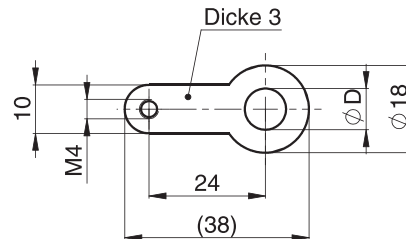

Spannungs-Anschlusslaschen Connecting strap Eclisses de raccordement

Best.-Nr./order code/Nr. d' article	D
4231140	8,5
4231141	10,5

Best.-Nr./order code/Nr. d' article	D
4231428	17,0

Best.-Nr./order code/Nr. d' article	D
4231406	11,0
4231407	14,0
4231408	18,0

Material: Messing vernickelt
Materials: brass nickel-plated
Materiaux: laiton nickelé

PIFFNER Messwandler AG
Lindenplatz 17
5042 Hirschthal/Schweiz

Telefon +41 (0)62 739 28 28
Telefax +41 (0)62 739 28 10
E-Mail sales@pmw.ch
Internet www.pmw.ch