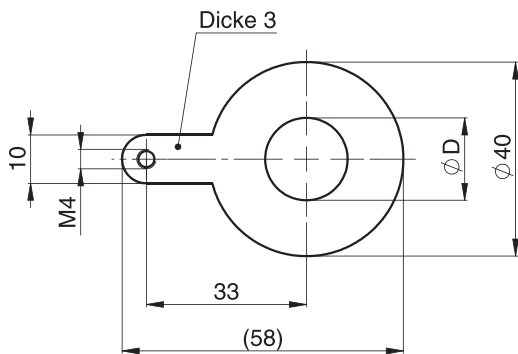

Spannungs-Anschlusslaschen Connecting strap Eclisses de raccordement

Best.-Nr./order code/Nr. d' article	D
4231140	8,5
4231141	10,5

Best.-Nr./order code/Nr. d' article	D
4231428	17,0

Best.-Nr./order code/Nr. d' article	D
4231406	11,0
4231407	14,0
4231408	18,0

Material: Messing vernickelt
Materials: brass nickel-plated
Materiaux: laiton nickelé

PIFFNER Messwandler AG
Lindenplatz 17
5042 Hirschthal/Schweiz

Telefon +41 (0)62 739 28 28
Telefax +41 (0)62 739 28 10
E-Mail sales@pmw.ch
Internet www.pmw.ch