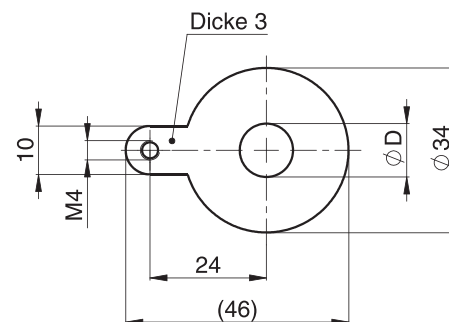

Spannungs-Anschlusslaschen Connecting strap Eclisses de raccordement

Best.-Nr./order code/Nr. d' article	D
4231140	8,5
4231141	10,5

Best.-Nr./order code/Nr. d' article	D
4231428	17,0

Best.-Nr./order code/Nr. d' article	D
4231406	11,0
4231407	14,0
4231408	18,0

Material: Messing vernickelt
Materials: brass nickel-plated
Materiaux: laiton nickelé

PIFFNER Messwandler AG
Lindenplatz 17
5042 Hirschthal/Schweiz

Telefon +41 (0)62 739 28 28
Telefax +41 (0)62 739 28 10
E-Mail sales@pmw.ch
Internet www.pmw.ch